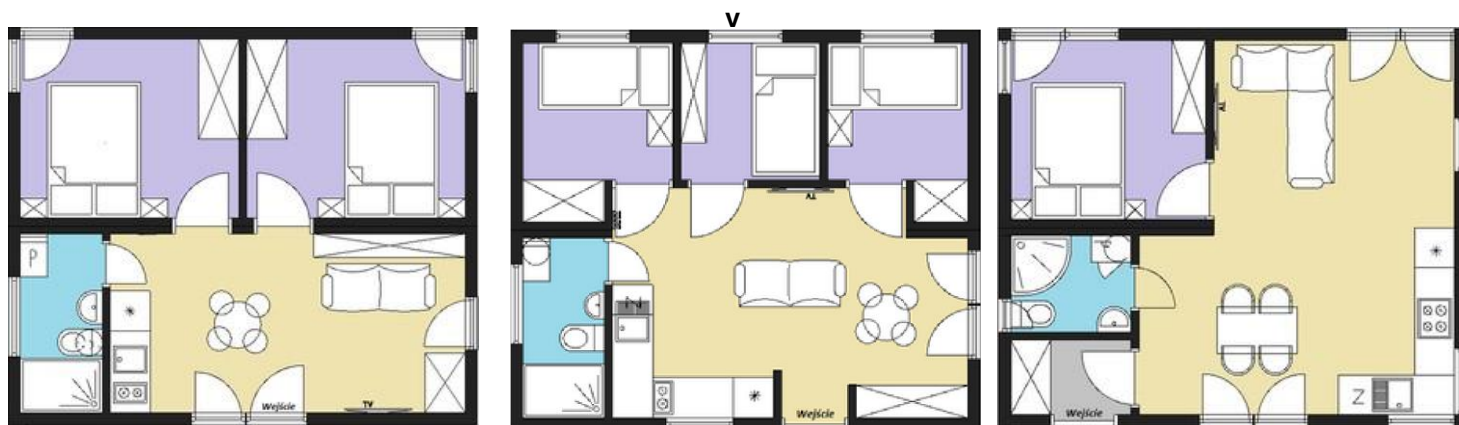

Harmonia 48,89 m² / 41-42 m²

Harmonia – kompaktowy dom, pełen przestrzeni!

Harmonia to funkcjonalny dom modułowy, zaprojektowany z myślą o wygodzie czterech osób. Dzięki wymiarom 5,96 x 6,70 m i wysokości wnętrza 250 cm, oferuje przestronne i komfortowe warunki do życia.

Jego układ można dopasować do własnych potrzeb – możesz wybrać wersję z dwiema sypialniami, salonem z kuchnią i łazienką lub postawić na bardziej otwartą przestrzeń z dużym salonem, oddzielną kuchnią i jedną sypialnią.

Atutem Harmonii jest także przestronny taras, który stanowi idealne miejsce na poranną kawę czy wieczorny relaks.